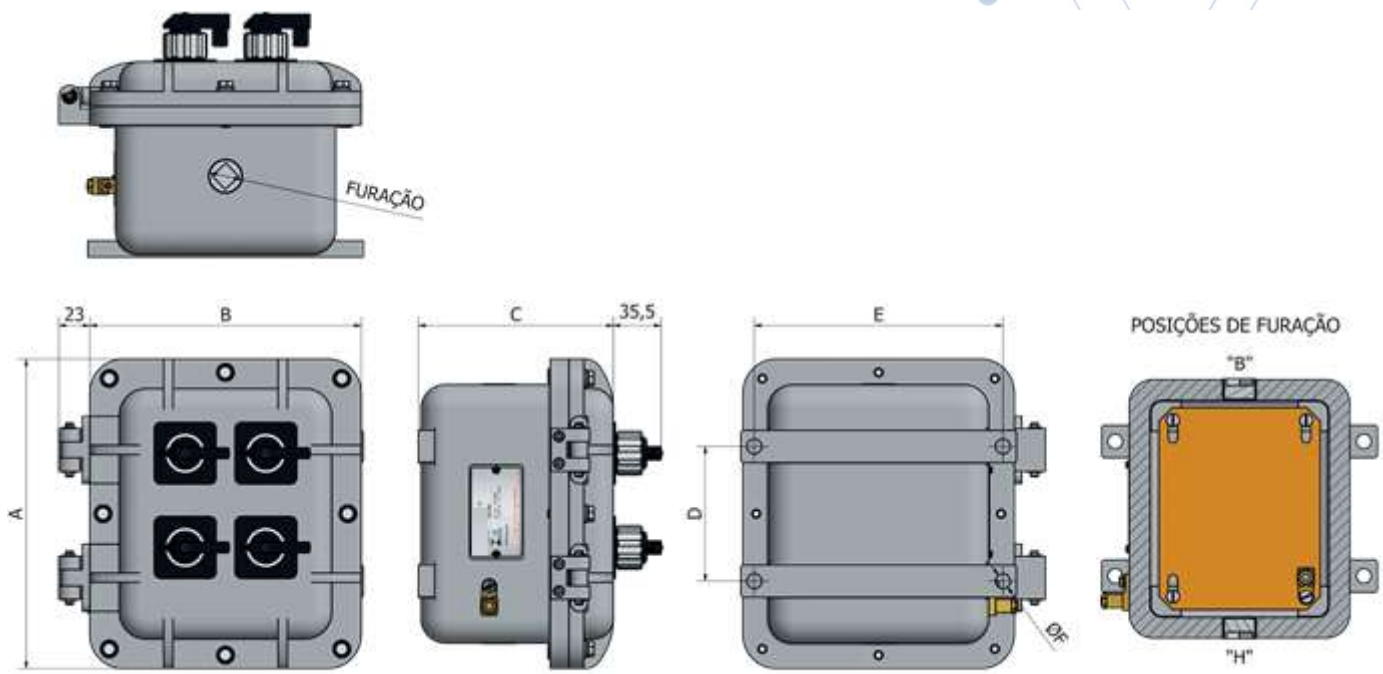

Rua Agenor Lino de Oliveira, 619
Afonso Pena, São José dos Pinhais,
PR - 83045-170

☎ 3556 1308 ☎ 98738 3325

vendas@faustinoex.com.br
faustinoex.com.br