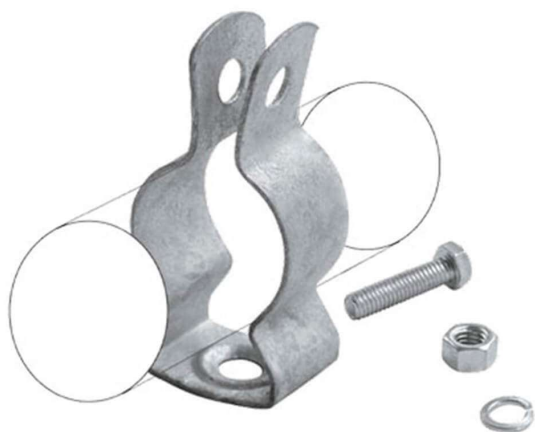

Faustino

TECNOLOGIAS PARA ATMOSFERAS EXPLOSIVAS.

ABRAÇADEIRA TIPO D COM PARAFUSO

Abraçadeira Tipo "D" com Parafuso Material: Aço 1010/1020 / Aço Inox
Tratamentos: Não se aplica Medidas / Bitolas: 3/8" á 4" pol. Acabamentos: GE - GF - Z

MEDIDA	CHAPA	LARGURA DA CHAPA
1/2"	#22	20
3/4"		
1"		
1.1/4"	#20	
1.1/2"		
2"		
2.1/2"	#18	25
3"		
4"		

Rua Agenor Lino de Oliveira, 619
Afonso Pena, São José dos Pinhais,
PR - 83045-170

☎ 3556 1308 ☎ 98738 3325