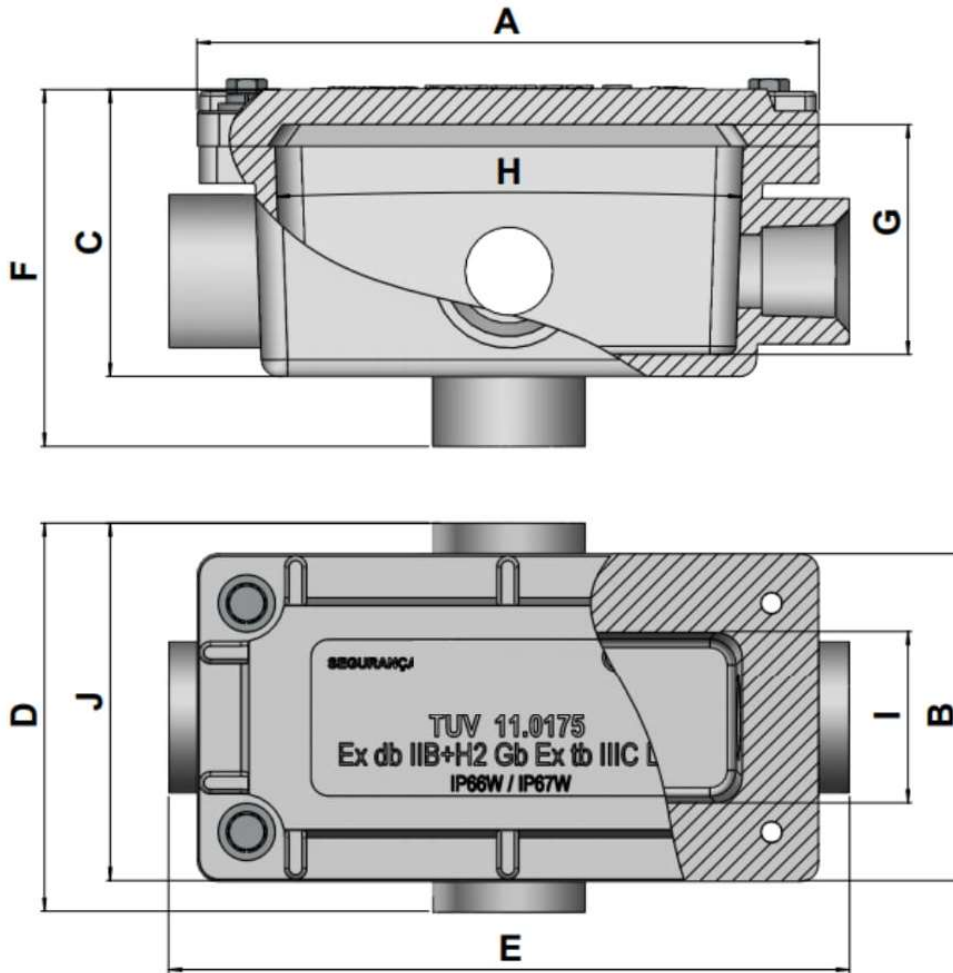

### CARACTERÍSTICAS CONSTRUTIVAS:

Os conjuntos são compostos de corpo e tampa, fixada através de parafusos com cabeça sextavada de aço inox AISI 304.

SOB ENCOMENDA PODE SER FORNECIDO COM OUTRAS CORES

Rua Agenor Lino de Oliveira, 619  
Afonso Pena, São José dos Pinhais,  
PR - 83045-170

## Medidas:

CONDULETE – ROSCA NPT / BSP								
Ø	A	B	C	D	E	F	G	H
1/2"	142	76	107	40	47,5	158	90	19,5
3/4"	142	76	107	40	47,5	158	90	19,5
1"	158	80	121	43	54	174	97	19,5
1.1/4"	185	112	145	63	74	204	121	23
1.1/2"	185	112	145	63	74	204	121	23
2"	207	118	167	78	87	233	144	23
2.1/2"	263	164	212	116	116	275	178	23
3"	263	164	212	116	116	275	178	23
4"	330	182	269	143	143	366	218	40